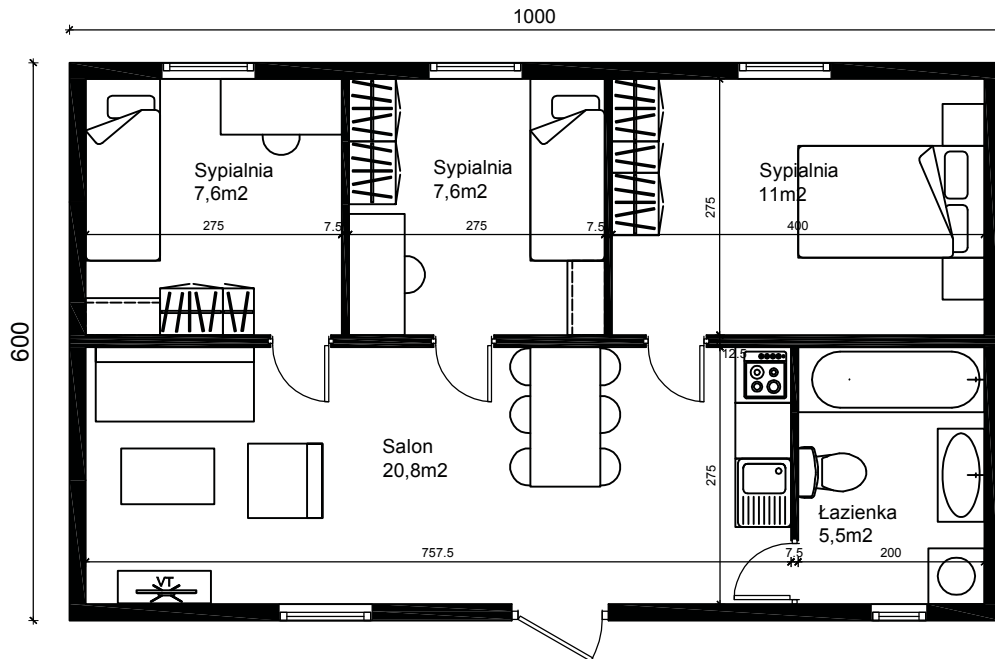

HOTELEMODULOWE.PL

MODUŁOWY OBIEKT HOTELOWY

PODSTAWOWE INFORMACJE

Powierzchnia użytkowa:	52,5 m²
Powierzchnia zabudowy:	60 m²
Liczba miejsc noclegowych:	8

Duży obiekt hotelowy, zbudowany z dwóch modułów. Zapewnia komfortowe warunki wypoczynku dla całej rodziny lub grupy przyjaciół. Zaplanowano w nim 3 pełnowymiarowe sypialnie oraz przestronny salon, połączony z aneksem kuchennym i jadalnią. W dużej łazience z powodzeniem zmieści się wygodna wanna.

+48 505-027-173

Żelków Kolonia ul. Piaskowa 27

www.hotelemodulowe.pl

ROZMIESZCZENIE POMIESZCZEŃ

RZUT PARTERU 52,5 m²

Salon:	20,8 m ²
Sypialnia:	7,6 m ²
Sypialnia:	7,6 m ²
Sypialnia:	11 m ²
Łazienka:	5,5 m ²