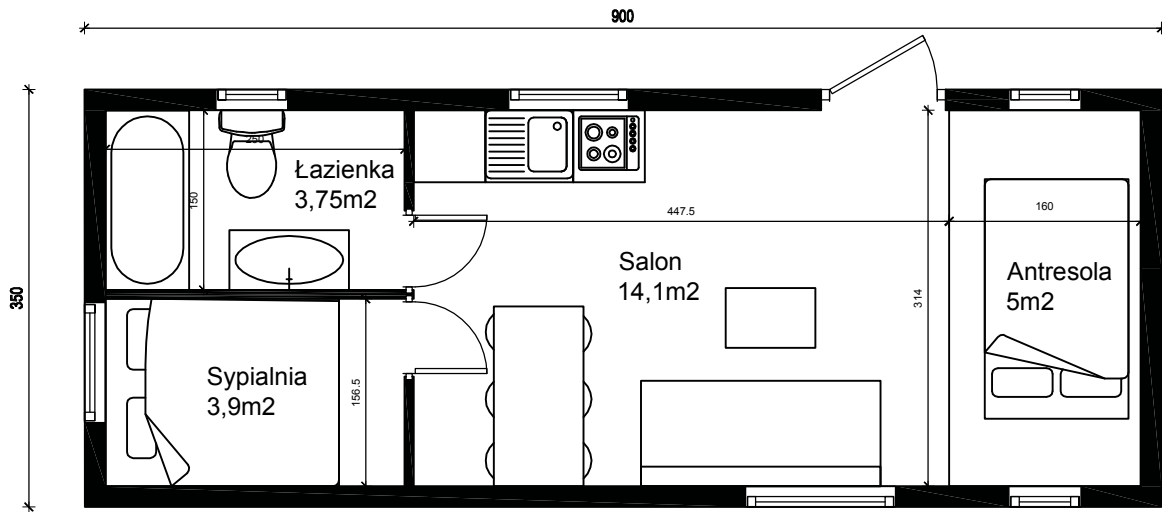

HOTELEMODULOWE.PL

MODUŁOWY OBIEKT HOTELOWY

PODSTAWOWE INFORMACJE

Powierzchnia użytkowa:	26,8 m²
Powierzchnia zabudowy:	31,5 m²
Liczba miejsc noclegowych:	4-6

Szersza wersja modułu hotelowego idealna do wypoczynku dla 4 osób w komfortowych warunkach. Z powodzeniem znajdzie się tu miejsce nawet dla 6 osób. Wchodzimy bezpośrednio do bardzo przestronnego pokoju dziennego z aneksem kuchennym i antresolą z wygodnym łóżkiem. W module zaprojektowano dużą łazienkę, z wanną oraz osobną sypialnię.

+48 505-027-173

Żelków Kolonia ul. Piaskowa 27

www.hotelemodulowe.pl

RZUT **PARTERU** **26,8 m²**

Salon:	14,1 m ²
Antresola:	5 m ²
Sypialnia:	3,9 m ²
Łazienka:	3,75 m ²