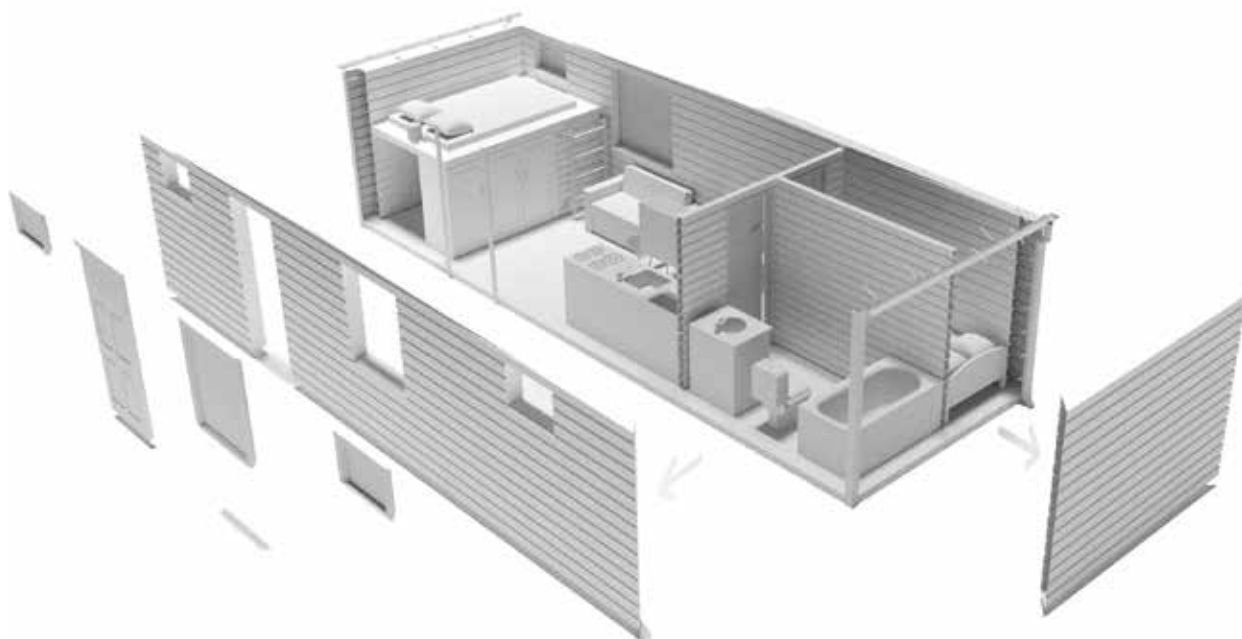

HOTELEMODULOWE.PL

MODUŁOWY OBIEKT HOTELOWY

PODSTAWOWE INFORMACJE

Powierzchnia użytkowa:	26,8 m²
Powierzchnia zabudowy:	31,5 m²
Liczba miejsc noclegowych:	4-6

Szersza wersja modułu hotelowego idealna do wypoczynku dla 4 osób w komfortowych warunkach. Z powodzeniem znajdzie się tu miejsce nawet dla 6 osób. Wchodzimy bezpośrednio do bardzo przestronnego pokoju dziennego z aneksem kuchennym i antresolą z wygodnym łóżkiem. W module zaprojektowano dużą łazienkę, z wanną oraz osobną sypialnię.

+48 505-027-173

Żelków Kolonia ul. Piaskowa 27

www.hotelemodulowe.pl

RZUT **PARTERU** **26,8 m²**

Salon:	14,1 m ²
Antresola:	5 m ²
Sypialnia:	3,9 m ²
Łazienka:	3,75 m ²