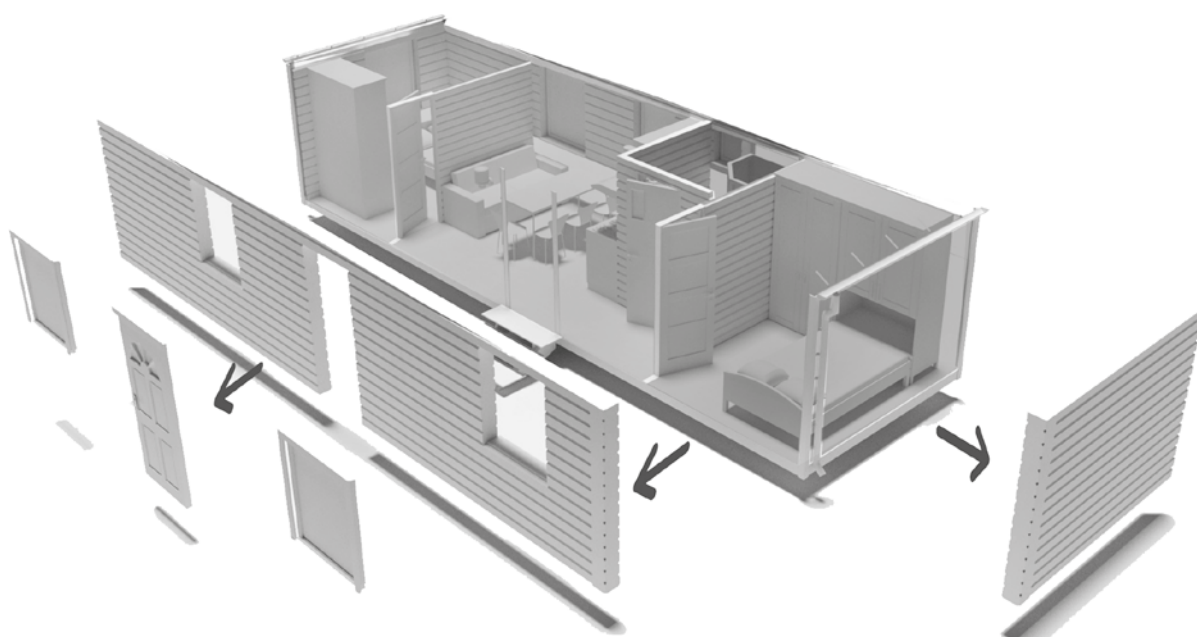

# MODUŁOWY OBIEKT HOTELOWY

## PODSTAWOWE INFORMACJE

Powierzchnia użytkowa:	<b>24,2 m<sup>2</sup></b>
Powierzchnia zabudowy:	<b>30 m<sup>2</sup></b>
Liczba miejsc noclegowych:	<b>5-6</b>

Moduł hotelowy na planie prostokąta, zapewni komfortowy wypoczynek dla 5 osób. Po obu stronach zaprojektowano, wygodne sypialnie, zaś w centralnej części pokój dzienny z aneksem kuchennym i częścią jadalną. Zaplanowano również niedużą, ale bardzo praktyczną i wygodną łazienkę.

Domek letniskowy na planie prostokąta, zapewni komfortowy

+48 505-027-173

Żelków Kolonia ul. Piaskowa 27

www.hotelemodulowe.pl

RZUT **PARTERU** 24,2 m<sup>2</sup>

Salon:	10,7 m <sup>2</sup>
Sypialnia:	5,2 m <sup>2</sup>
Sypialnia:	5,9 m <sup>2</sup>
Łazienka:	2,4 m <sup>2</sup>