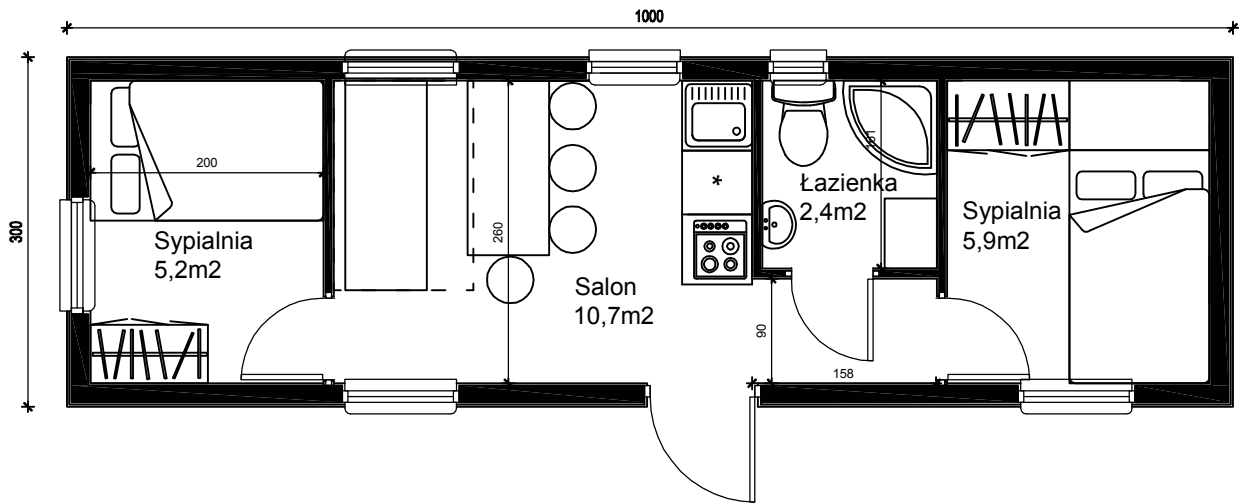

## PODSTAWOWE INFORMACJE

Powierzchnia użytkowa:	<b>24,2 m<sup>2</sup></b>
Powierzchnia zabudowy:	<b>30 m<sup>2</sup></b>
Liczba miejsc noclegowych:	<b>5-6</b>

Moduł hotelowy na planie prostokąta, zapewni komfortowy wypoczynek dla 5 osób. Po obu stronach zaprojektowano, wygodne sypialnie, zaś w centralnej części pokój dzienny z aneksem kuchennym i częścią jadalną. Zaplanowano również niedużą, ale bardzo praktyczną i wygodną łazienkę.

Domek letniskowy na planie prostokąta, zapewni komfortowy

+48 505-027-173

Żelków Kolonia ul. Piaskowa 27

www.hotelemodulowe.pl

RZUT **PARTERU** 24,2 m<sup>2</sup>

Salon:	10,7 m <sup>2</sup>
Sypialnia:	5,2 m <sup>2</sup>
Sypialnia:	5,9 m <sup>2</sup>
Łazienka:	2,4 m <sup>2</sup>