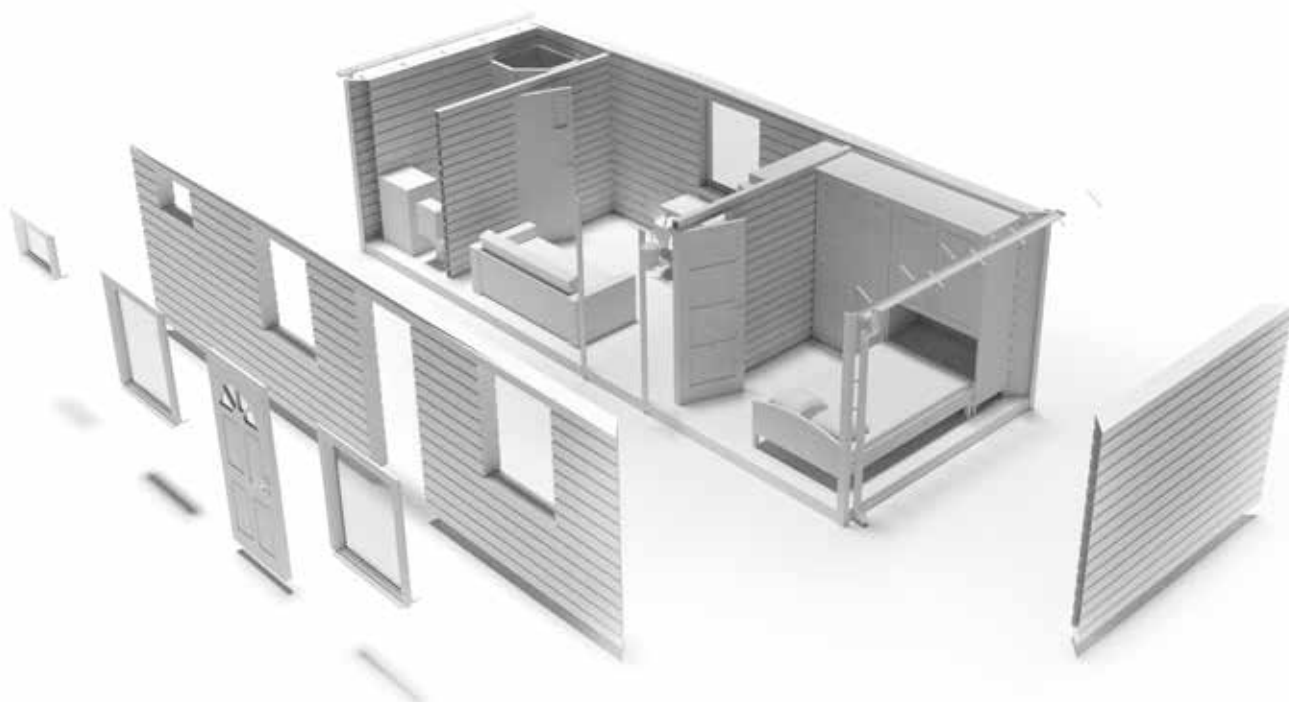

HOTELEMODULOWE.PL

MODUŁOWY OBIEKT HOTELOWY

PODSTAWOWE INFORMACJE

Powierzchnia użytkowa: **19,8 m²**
Powierzchnia zabudowy: **24 m²**
Liczba miejsc noclegowych: **2-4**

Nieduży, modułowy obiekt hotelowy na planie prostokąta, odpowiedni do wypoczynku dla 2 – 4 osób. Wnętrze modułu zaprojektowano bardzo praktycznie tak, by zapewnić funkcjonalne wykorzystanie całej przestrzeni. Znajdziemy tu pokój dzienny z aneksem kuchennym oraz osobną, wygodną sypialnię. Przestronna łazienka zapewni wysoki poziom komfortu.

+48 505-027-173

Żelków Kolonia ul. Piaskowa 27

www.hotelemodulowe.pl

RZUT **PARTERU** **19,8 m²**

Salon z aneksem: 10,6 m²

Sypialnia: 5,8 m²

Łazienka: 3,4 m²