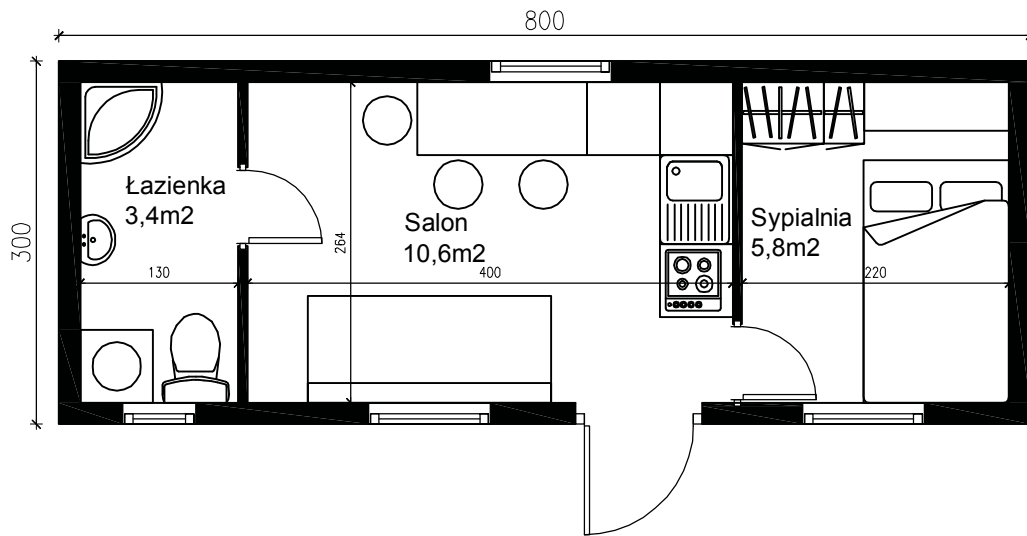

HOTELEMODULOWE.PL

MODUŁOWY OBIEKT HOTELOWY

PODSTAWOWE INFORMACJE

Powierzchnia użytkowa: **19,8 m²**
Powierzchnia zabudowy: **24 m²**
Liczba miejsc noclegowych: **2-4**

Nieduży, modułowy obiekt hotelowy na planie prostokąta, odpowiedni do wypoczynku dla 2 – 4 osób. Wnętrze modułu zaprojektowano bardzo praktycznie tak, by zapewnić funkcjonalne wykorzystanie całej przestrzeni. Znajdziemy tu pokój dzienny z aneksem kuchennym oraz osobną, wygodną sypialnię. Przestronna łazienka zapewni wysoki poziom komfortu.

+48 505-027-173

Żelków Kolonia ul. Piaskowa 27

www.hotelemodulowe.pl

RZUT **PARTERU** **19,8 m²**

Salon z aneksem: 10,6 m²

Sypialnia: 5,8 m²

Łazienka: 3,4 m²